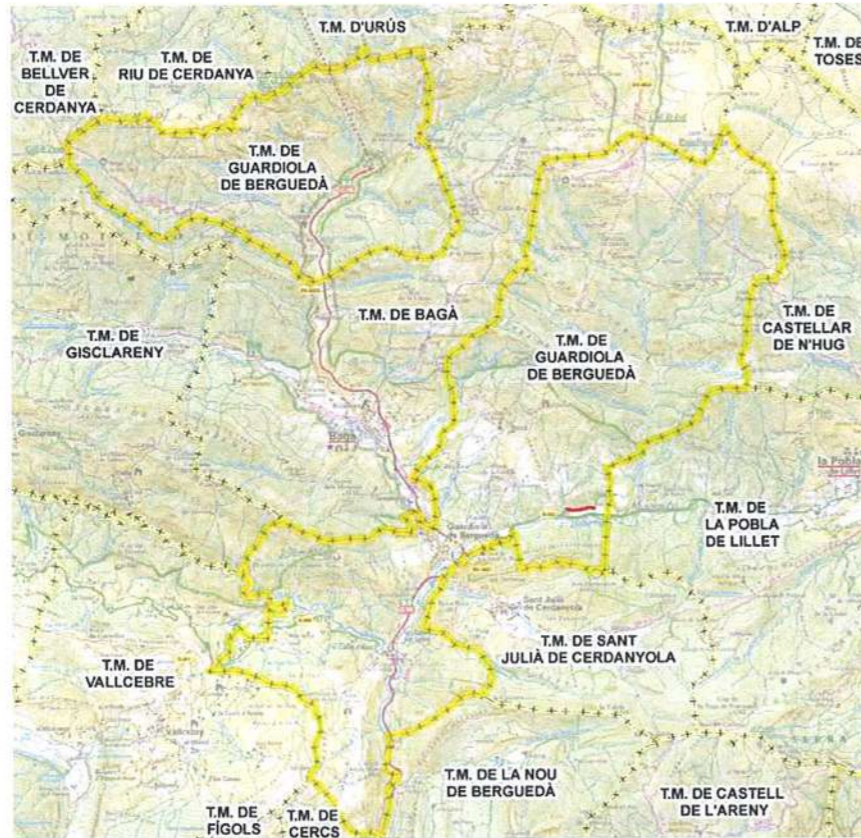

DADES IDENTIFICATIVES

Codi	Nom del camí
23	Camí de Les Planes

Extrem i topònim inicial Extrem i topònim final

Camí	Altres
Camí de Can Vilella (nº 22)	Les Planes

SITUACIÓ

DADES GENERALS

ESTAT I GEOMETRIA		DADES FUNCIONALS	
General:		Tipologia de camí:	Camí rural
Longitud:	497 m	Restricció de circulació:	Cap restricció
Amplada mitjana:	m		

DESCRIPCIÓ I OBSERVACIONS

El Camí de Les Planes no s'ha pogut inventariar perquè s'hi accedeix des del Camí de Can Vilella (nº 22) que està tancat. Tot el seu traçat està inclòs dins del Pla de Protecció d'Incendis.