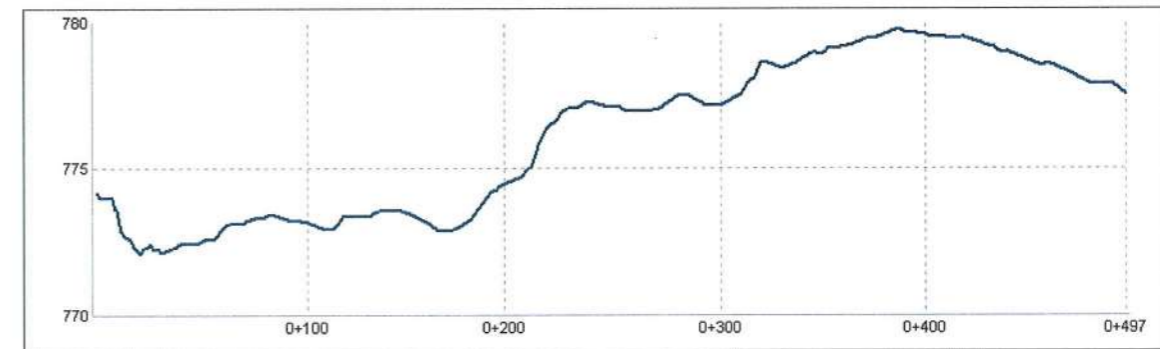

FOTOGRAFIA

PERFIL LONGITUDINAL

INVENTARI D'ELEMENTS

AMPLADA						
PQ:	Tipologia	Estat	Material	Marge	Metres	Observacions
0	0					

FERM						
PQ:	Tipologia	Estat	Material	Marge	Metres	Observacions
0	0